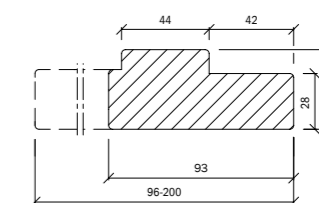

Karmar till Swedoor Bostadsinnerdörr
EASY, STABLE, UNIQUE mm (snap-in)

Standardkarm – M6-M10

NCS S 0502-Y
(M6 endast 93mm)

- 68mm
- 93mm
- 118mm
- 147mm

Standardkarm – M7-M10

NCS S 0500-N

- 93mm
- 118mm

+ Karm – M7-M10

NCS S 0502-Y (kvistfri med tätlist)

- 93mm
- 118mm

+ Karm – M7-M10

NCS S 0500-N (kvistfri med tätlist)

- 93mm
- 118mm

Standardkarm – M7-M10 • Gammal standard

NCS S 0502-Y

- 93mm

- Standardtröskel till dessa karmar är tröskelplatta 9mm med djup lika karmen.

Standardkarm