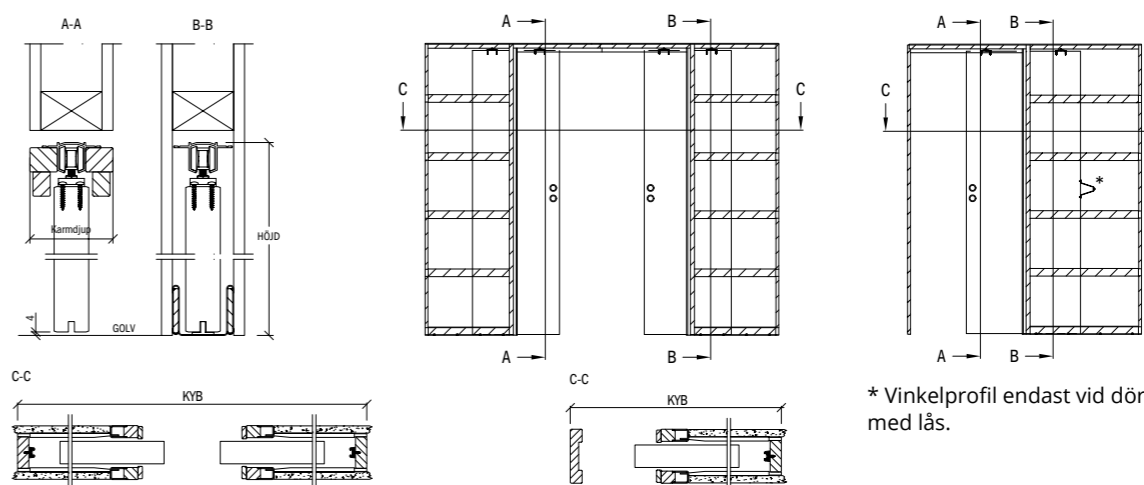

Väggkonstruktioner

Mått utan parentes = 70 mm väggregel
Mått i parentes = 95 mm väggregel