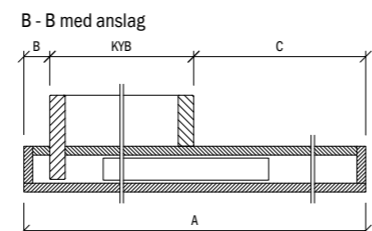

Skjuddörrskornisch (till skjuddörr för utvändigt montage)
inkl. skena, vagnar och styrdubb

NCS S 0502-Y
M8-M10

NCS S 0500-N
M8-M10

Öppningskarm, vit
M10-13

Karmdjup 68, 93, 118, 147mm

• Valbara kulörer NCS S 0502-Y eller NCS S 0500-N

Modul	Karmyttermått		Öppningsmått		Dörrbladmått		Kornisch		
	Bredd	Höjd	Bredd	Cylinder	Bredd	Höjd	A	B	C
7x21	686	2089	630	550	725	2040	1470	45	735
8x21	786	2089	730	650	825	2040	1670	45	835
9x21	886	2089	830	750	925	2040	1870	45	935
10x21	986	2089	930	850	1025	2040	2070	45	1035
11x21	1086	2089	1030	950	1125	2040	2270	45	1135
12x21	1186	2089	1130	1050	1225	2040	2470	45	1235
13x21	1286	2089	1230	1150	725+725	2040	2720	715	715
14x21	1386	2089	1330	1250	725+725	2040	2820	715	715
15x21	1486	2089	1430	1350	825+825	2040	3120	815	815
16x21	1586	2089	1530	1450	825+825	2040	3220	815	815
17x21	1686	2089	1630	1550	925+925	2040	3520	915	915
18x21	1786	2089	1730	1650	925+925	2040	3620	915	915
19x21	1886	2089	1830	1750	1025+1025	2040	3920	1015	1015
20x21	1986	2089	1930	1850	1025+1025	2040	4020	1015	1015

Din beställning gör du till mail:
order@gustavkarlssons.se

Karmar till Swedoor Bostadsinnerdörr
EASY, STABLE, UNIQUE mm (snap-in)

Standardkarm – M6-M10

NCS S 0502-Y
(M6 endast 93mm)

- 68mm
- 93mm
- 118mm
- 147mm

Standardkarm – M7-M10

NCS S 0500-N

- 93mm
- 118mm

+ Karm – M7-M10

NCS S 0502-Y (kvistfri med tätlist)

- 93mm
- 118mm

+ Karm – M7-M10

NCS S 0500-N (kvistfri med tätlist)

- 93mm
- 118mm

Standardkarm – M7-M10 • Gammal standard

NCS S 0502-Y

- 93mm

- Standardtröskel till dessa karmar är tröskelplatta 9mm med djup lika karmen.

Standardkarm

Karm med tätlist