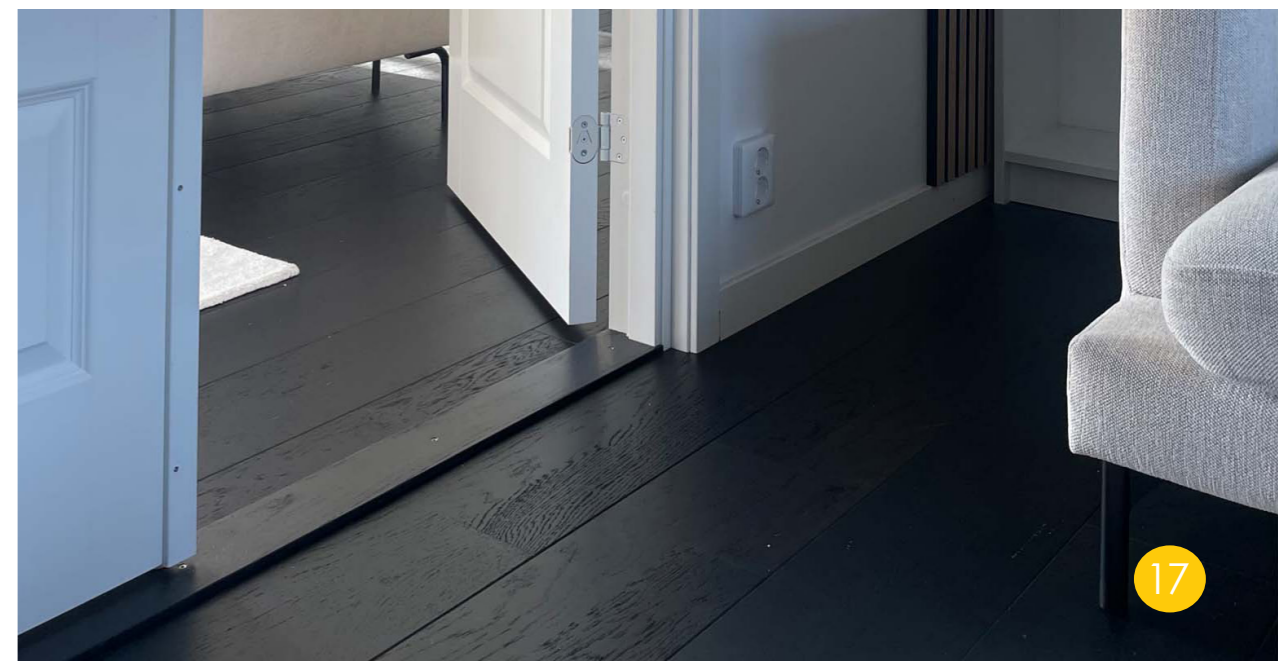

Ihålig gummitröskel med släplista

Användning	Ihålig gummitröskel som enkelt går att köra över. Kombinerar med släplista för att uppnå brand- och/eller ljudklass.
Kod	(P) + släplista (A).
Brand och ljud	Oklassad, E 30, EI 30 R_w' 25 dB, R_w' 30 dB, R_w' 35 dB, R_w' 40 dB
Röktäthet	S_a och S_{200'}
Yta	Grå.

TRÖSKLAR OCH KARMDELAR TILL MASSIV- OCH INNERDÖRRSKARMAR

Fasad tröskelplatta med släplista

Användning	Fasad tröskelplatta som enkelt går att köra över. Kombinerar med släplista för att uppnå önskad brand- och ljudklass.
Kod	(BC) + släplista (A).
Brand och ljud	Oklassad, E 30, EI 30 R_w' 25 dB, R_w' 30 dB, R_w' 35 dB, R_w' 40 dB
Röktäthet	S_a och S_{200'}
Yta	Klarlackat hårdträ.
Tröskeldjup	Lika karmdjup upp till 93 mm. Andra mått mot förfrågan

9 mm tröskelplatta

Användning	Tröskelplatta ger god tillgänglighet, avgränsning i golvbeläggningen samt ventilation under dörrblad. Endast oklassat utförande.
Kod	(B)
Yta	Klarlackat hårdträ.
Tröskeldjup	Lika karmdjup upp till 93 mm. Andra mått mot förfrågan.

Badrumströskel

Användning	Badrumströskel för uppvik av plastmatta eller tätskikt under klinkergolv. Ger ventilationspringa under dörrbladet.
Kod	(BB)
Yta	Klarlackat hårdträ.
Tröskeldjup	Lika karmdjup upp till 147 mm.