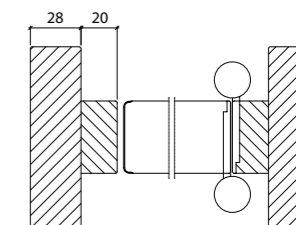

## MASSIVDÖRRAR

BRANDKLASS EI 60 - S8

Modul	Karmyttermått		Öppningsmått		Dörrbladsmått	
	Bredd	Höjd	V/90	V/180	Bredd	Höjd
7x21	686	2089	538	606	626	2040
8x21	786	2089	638	706	726	2040
9x21	886	2089	738	806	826	2040
10x21	986	2089	838	906	926	2040
11x21	1086	2089	938	1006	1026	2040
12x21	1186	2089	1038	1106	1126	2040
13x21	1286	2089	1138	1206	1226	2040
13x21	1286	2089	1078	1206	926+298	2040
14x21	1386	2089	1178	1306	926+398	2040
15x21	1486	2089	1278	1406	926+498	2040
16x21	1586	2089	1378	1506	762+762	2040
17x21	1686	2089	1478	1606	812+812	2040
18x21	1786	2089	1578	1706	862+862	2040
19x21	1886	2089	1678	1806	912+912	2040
20x21	1986	2089	1778	1906	962+962	2040

Modul	Karmyttermått		Öppnings- mått	Dörrbladsmått	
	Bredd	Höjd	V/90	Bredd	Höjd
9x21	886	2089	700	785	2040
10x21	986	2089	800	885	2040

Målad dörr

Laminatdörr  
med pvc-kantlist

## Massiv Skjutsdörr MASTER

- Utanpåliggande, vit

MDU M8-10x21 (825 - 1025mm)

Modul	Dörrbladsmått	
	Bredd	Höjd
8x21	826	2040
9x21	926	2040
10x21	1026	2040

Målad dörr