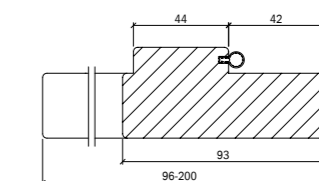

Karm med tätlist