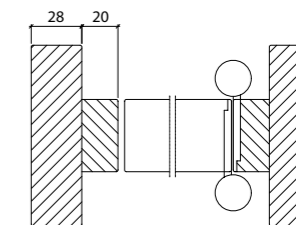

## MASSIVDÖRRAR

BRANDKLASS EI 60 - S8

Modul	Karmyttermått		Öppningsmått		Dörrbladsmått	
	Bredd	Höjd	V/90	V/180	Bredd	Höjd
7x21	686	2089	538	606	626	2040
8x21	786	2089	638	706	726	2040
9x21	886	2089	738	806	826	2040
10x21	986	2089	838	906	926	2040
11x21	1086	2089	938	1006	1026	2040
12x21	1186	2089	1038	1106	1126	2040
13x21	1286	2089	1138	1206	1226	2040
13x21	1286	2089	1078	1206	926+298	2040
14x21	1386	2089	1178	1306	926+398	2040
15x21	1486	2089	1278	1406	926+498	2040
16x21	1586	2089	1378	1506	762+762	2040
17x21	1686	2089	1478	1606	812+812	2040
18x21	1786	2089	1578	1706	862+862	2040
19x21	1886	2089	1678	1806	912+912	2040
20x21	1986	2089	1778	1906	962+962	2040

Modul	Karmyttermått		Öppnings- mått	Dörrbladsmått	
	Bredd	Höjd	V/90	Bredd	Höjd
9x21	886	2089	700	785	2040
10x21	986	2089	800	885	2040

Målad dörr

Laminatdörr  
med pvc-kantlist