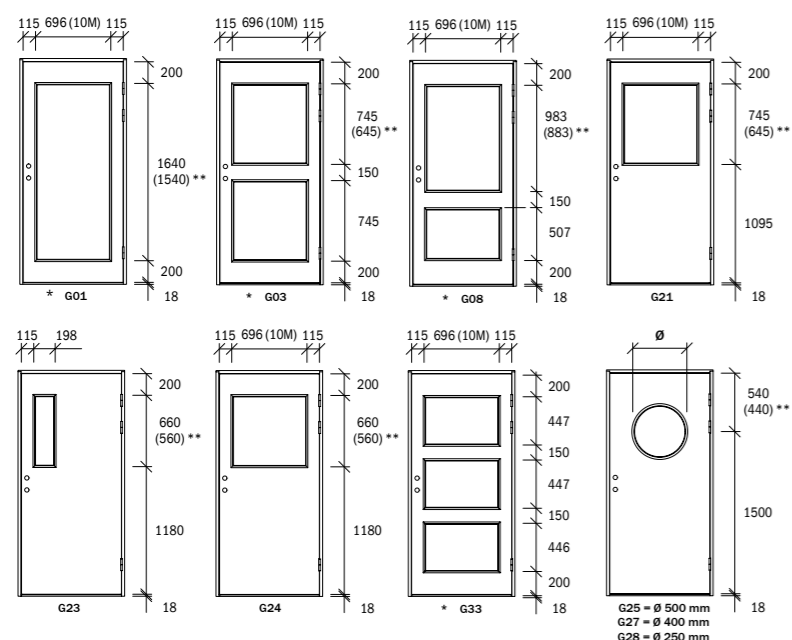

GLASÖPPNINGAR

** Vid M20

Vid val av annan glasöppning än på våra lagerdörrar.
Välj enligt ovan eller kom med ditt unika önskemål så löser vi det.

Din beställning gör du till mail:
order@gustavkarlssons.se