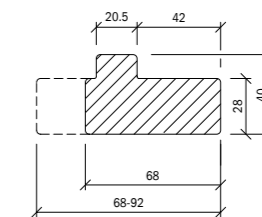

Karmar till Swedoor Bostadsinnerdörr
EASY, STABLE, UNIQUE mm (snap-in)

Standardkarm – M6-M10

NCS S 0502-Y
(M6 endast 93mm)

- 68mm
- 93mm
- 118mm
- 147mm

Standardkarm – M7-M10

NCS S 0500-N

- 93mm
- 118mm

+ Karm – M7-M10

NCS S 0502-Y (kvistfri med tätlist)

- 93mm
- 118mm

+ Karm – M7-M10

NCS S 0500-N (kvistfri med tätlist)

- 93mm
- 118mm

Standardkarm – M7-M10 • Gammal standard

NCS S 0502-Y

- 93mm

- Standardtröskel till dessa karmar är tröskelplatta 9mm med djup lika karmen.

Standardkarm