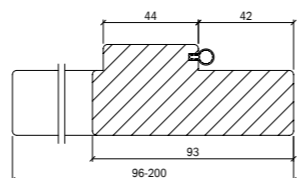

Karm med tätningslist