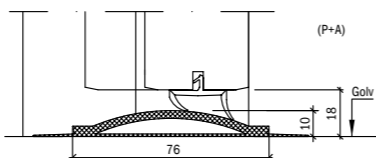

Ihålig gummitröskel med släplista

Användning	Ihålig gummitröskel som enkelt går att köra över. Kombinerar med släplista för att uppnå brand- och/eller ljudklass.
Kod	(P) + släplista (A).
Brand och ljud	Oklassad, E 30, EI 30 R_w' 25 dB, R_w' 30 dB, R_w' 35 dB, R_w' 40 dB
Röktäthet	S_a och S_{200'}
Yta	Grå.