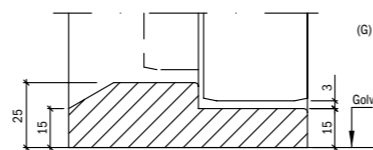

TRÖSKLAR OCH KARMDELAR TILL MASSIV- OCH INNERDÖRRSKARMAR

TRÖSKLAR

Anslagströskel 22 mm
93mm M7-M10

Anslagströskel 25 mm
93mm M7-M20
118mm M7-M16 + M18, M20
147mm M7-M16 + M18, M20

Massiv gummitröskel med släplista
• Alla moduler (metervara)

Ihålig gummitröskel med släplista
• Alla moduler (metervara)

Tröskelplatta 9mm
68mm M7-M10
93mm M7-M12 + M15
118mm M7-M11 + M15
147mm M7-M10

Badrumströskel
68mm M7-M10
93mm M7-M10
118mm M7-M10
147mm M7-M10

ÖVERSTYCKEN (till karmar)

NCS S 0502-Y
68mm M7-M10
93mm M6-M20
118mm M7-M20
147mm M7-M10

NCS S 0500-N
93mm M7-M10
118mm M7-M10

Anslagströskel 25 mm

Användning	Falsad tröskel för tät anslutning mot dörrblad. Fasad för bättre tillgänglighet.
Kod	(G)
Brand och ljud	E 30, EI 30, EI 60 R_w' 35 dB*, R_w' 40 dB, R_w 47 dB * Vid 60 mm dörrblad.
Röktäthet	S_a och S_{200'}
Yta	Klarlackat hårdträ.
Tröskeldjup	Lika karmdjup upp till 93 mm (128 mm vid R_w 47 dB). Andra mått mot förfrågan