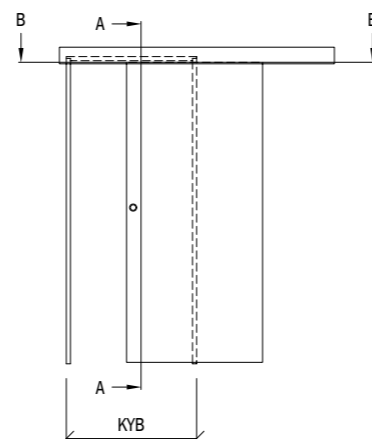

Karmar till Swedoor Bostadsinnerdörr
EASY, STABLE, UNIQUE mm (snap-in)

Standardkarm – M6-M10

NCS S 0502-Y
(M6 endast 93mm)

- 68mm
- 93mm
- 118mm
- 147mm

Standardkarm – M7-M10

NCS S 0500-N

- 93mm
- 118mm

+ Karm – M7-M10

NCS S 0502-Y (kvistfri med tätlist)

- 93mm
- 118mm

+ Karm – M7-M10

NCS S 0500-N (kvistfri med tätlist)

- 93mm
- 118mm

Standardkarm – M7-M10 • Gammal standard

NCS S 0502-Y

- 93mm

- Standardtröskel till dessa karmar är tröskelplatta 9mm med djup lika karmen.

Standardkarm

Karm med tätlist