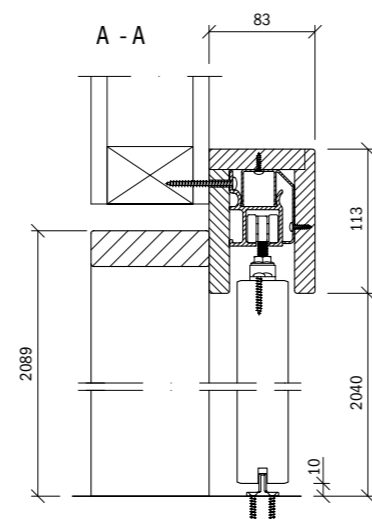

Karmar till Swedoor Bostadsinnerdörr
EASY, STABLE, UNIQUE mm (snap-in)

Standardkarm – M6-M10

NCS S 0502-Y
(M6 endast 93mm)

- 68mm
- 93mm
- 118mm
- 147mm

Standardkarm – M7-M10

NCS S 0500-N

- 93mm
- 118mm

+ Karm – M7-M10

NCS S 0502-Y (kvistfri med tätlist)

- 93mm
- 118mm

+ Karm – M7-M10

NCS S 0500-N (kvistfri med tätlist)

- 93mm
- 118mm

Standardkarm – M7-M10 • Gammal standard

NCS S 0502-Y

- 93mm

- Standardtröskel till dessa karmar är tröskelplatta 9mm med djup lika karmen.

Standardkarm

Karm med tätlist