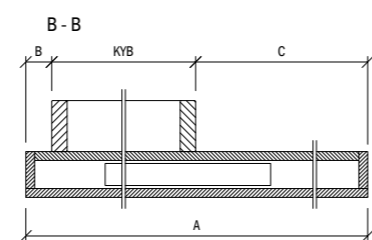

Skjuddörrskornisch (till skjuddörr för utvändigt montage)
inkl. skena, vagnar och styrdubb

NCS S 0502-Y
M8-M10

NCS S 0500-N
M8-M10

Öppningskarm, vit
M10-13

Karmdjup 68, 93, 118, 147mm

• Valbara kulörer NCS S 0502-Y eller NCS S 0500-N

Modul	Karmyttermått		Öppningsmått		Dörrbladmått		Kornisch		
	Bredd	Höjd	Bredd	Cylinder	Bredd	Höjd	A	B	C
7x21	686	2089	630	550	725	2040	1470	45	735
8x21	786	2089	730	650	825	2040	1670	45	835
9x21	886	2089	830	750	925	2040	1870	45	935
10x21	986	2089	930	850	1025	2040	2070	45	1035
11x21	1086	2089	1030	950	1125	2040	2270	45	1135
12x21	1186	2089	1130	1050	1225	2040	2470	45	1235
13x21	1286	2089	1230	1150	725+725	2040	2720	715	715
14x21	1386	2089	1330	1250	725+725	2040	2820	715	715
15x21	1486	2089	1430	1350	825+825	2040	3120	815	815
16x21	1586	2089	1530	1450	825+825	2040	3220	815	815
17x21	1686	2089	1630	1550	925+925	2040	3520	915	915
18x21	1786	2089	1730	1650	925+925	2040	3620	915	915
19x21	1886	2089	1830	1750	1025+1025	2040	3920	1015	1015
20x21	1986	2089	1930	1850	1025+1025	2040	4020	1015	1015

Din beställning gör du till mail:
order@gustavkarlssons.se

Karmar till Swedoor Bostadsinnerdörr
EASY, STABLE, UNIQUE mm (snap-in)

Standardkarm – M6-M10

NCS S 0502-Y
(M6 endast 93mm)

- 68mm
- 93mm
- 118mm
- 147mm

Standardkarm – M7-M10

NCS S 0500-N

- 93mm
- 118mm

+ Karm – M7-M10

NCS S 0502-Y (kvistfri med tätlist)

- 93mm
- 118mm

+ Karm – M7-M10

NCS S 0500-N (kvistfri med tätlist)

- 93mm
- 118mm

Standardkarm – M7-M10 • Gammal standard

NCS S 0502-Y

- 93mm

- Standardtröskel till dessa karmar är tröskelplatta 9mm med djup lika karmen.

Standardkarm

Karm med tätlist